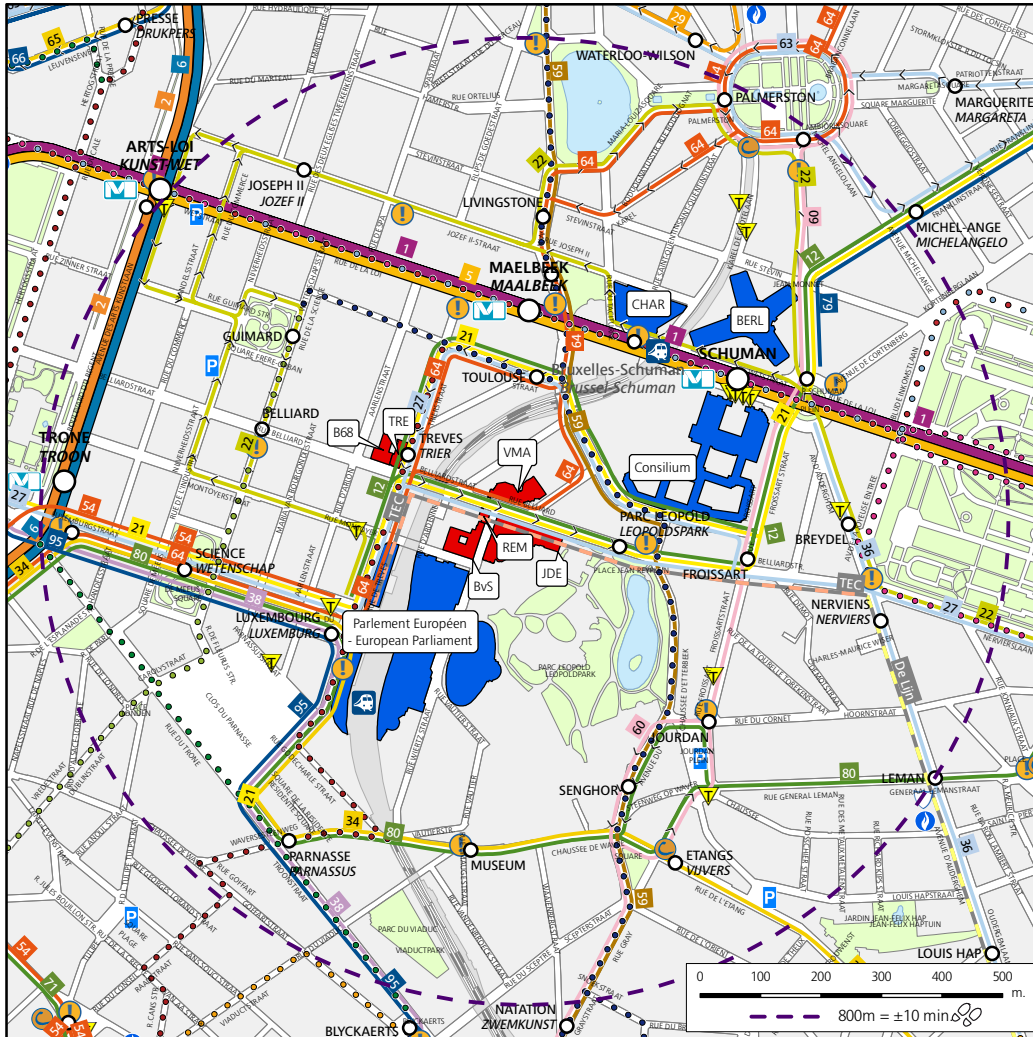

CESE - CdR
EESC - CoR

TRE Rue de Trèves 74 *Trierstraat*
B68 Rue Belliard 68 *Belliardstraat*

- Luxembourg / Luxemburg
  - **B** **12** **21** **22** **27** **34** **38** **54** **64** **80** **95**
- Maelbeek / Maalbeek
  - **M** **1** **5** **B** **59** **64**
- Trèves / Trier
  - **B** **21** **27** **64**

Les données représentées sont telles que communiquées par le gestionnaire concerné.
The following data was made available by the issuer.

Légende / Legende

- Entrée du bâtiment
  Entrance of the building
- Equipements cyclables
  Cycle facilities
- Accessible aux PMR
  Accessible to PRM
- Parking vélos
  Cycle park
- Livraisons
  Delivery
- Entrée / Sortie parking
  Entrance / Exit car park
- Parking public
  Public car park
- Sortie de métro + numéro
  Exit metro + number
- CAMBIO - Voiture partagée
  CAMBIO - Carsharing
- Villo! - Vélo partagé
  Villo! - Cyclesharing
- Taxis
- Commissariat de Police
  Police station
- Maison communale
  Town Hall
- Points de vente STIB
  Sales points STIB

bruxellesmobilité
mobielbrussel

Cartographie
STIB-DOT
Cartography
MIVB-DVA

Réalisé avec
Brussels UrbIS®©
Distribution & Copyright CIRB

Realized with
Brussels UrbIS®©
Distribution & Copyright CIRB

n° 117b
Edition / Edition
2011/02
Réseau / Network
14.03.2011