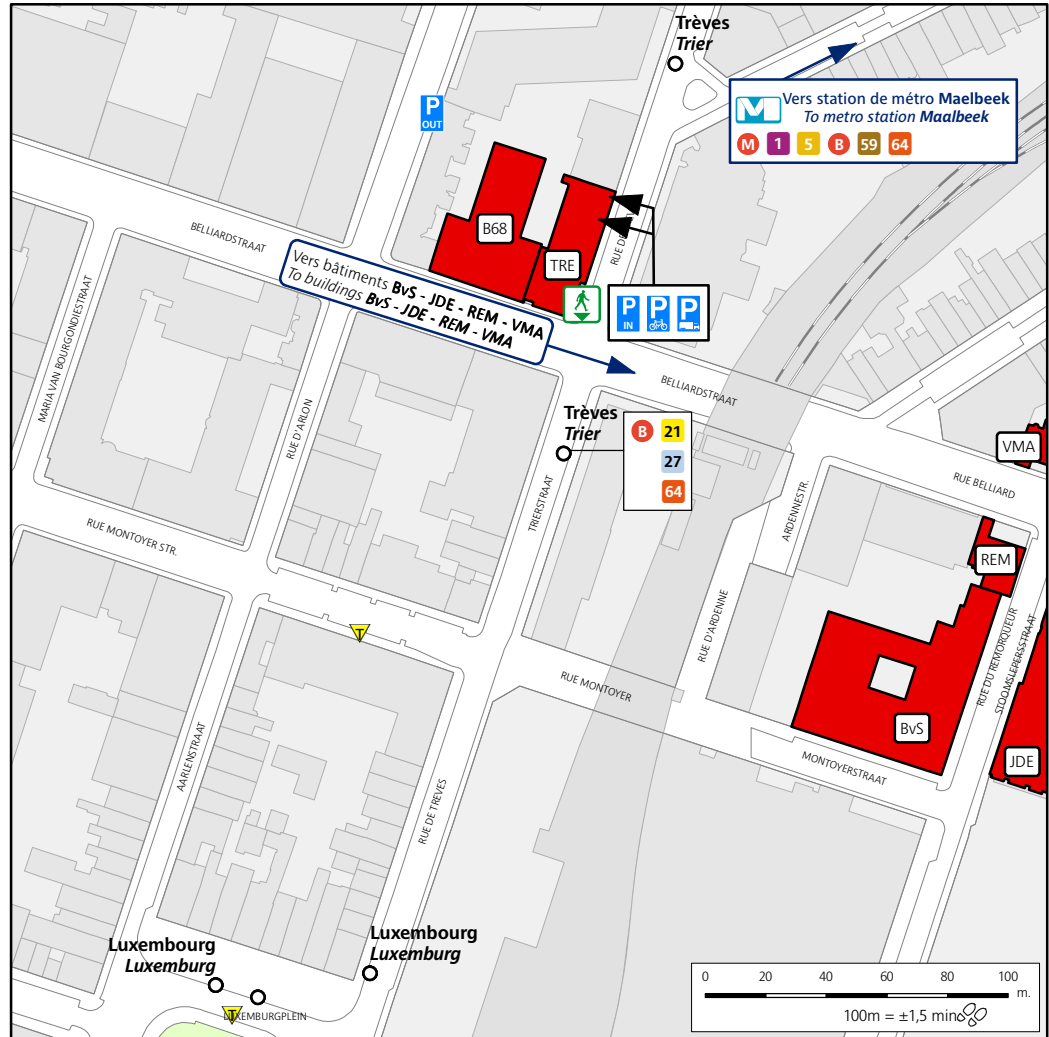

CESE - CdR
EESC - CoR

TRE Rue de Trèves 74 *Trierstraat*
B68 Rue Belliard 68 *Belliardstraat*

- Luxembourg / Luxemburg
  - **B** **12** **21** **22** **27** **34** **38** **54** **64** **80** **95**
- Maelbeek / Maalbeek
  - **M** **1** **5** **B** **59** **64**
- Trèves / Trier
  - **B** **21** **27** **64**

Les données représentées sont telles que communiquées par le gestionnaire concerné.
The following data was made available by the issuer.

Légende / Legende

- Entrée du bâtiment
  Entrance of the building
- Equipements cyclables
  Cycle facilities
- Accessible aux PMR
  Accessible to PRM
- Parking vélos
  Cycle park
- Livraisons
  Delivery
- Entrée / Sortie parking
  Entrance / Exit car park
- Parking public
  Public car park
- Sortie de métro + numéro
  Exit metro + number
- CAMBIO - Voiture partagée
  CAMBIO - Carsharing
- Villo! - Vélo partagé
  Villo! - Cyclesharing
- Taxis
- Commissariat de Police
  Police station
- Maison communale
  Town Hall
- Points de vente STIB
  Sales points STIB

bruxellesmobilité
mobielbrussel

Cartographie
STIB-DOT
Cartography
MIVB-DVA

Réalisé avec
Brussels UrbIS®©
Distribution & Copyright CIRB

Realized with
Brussels UrbIS®©
Distribution & Copyright CIRB

n° 117b
Edition / Edition
2011/02
Réseau / Network
14.03.2011