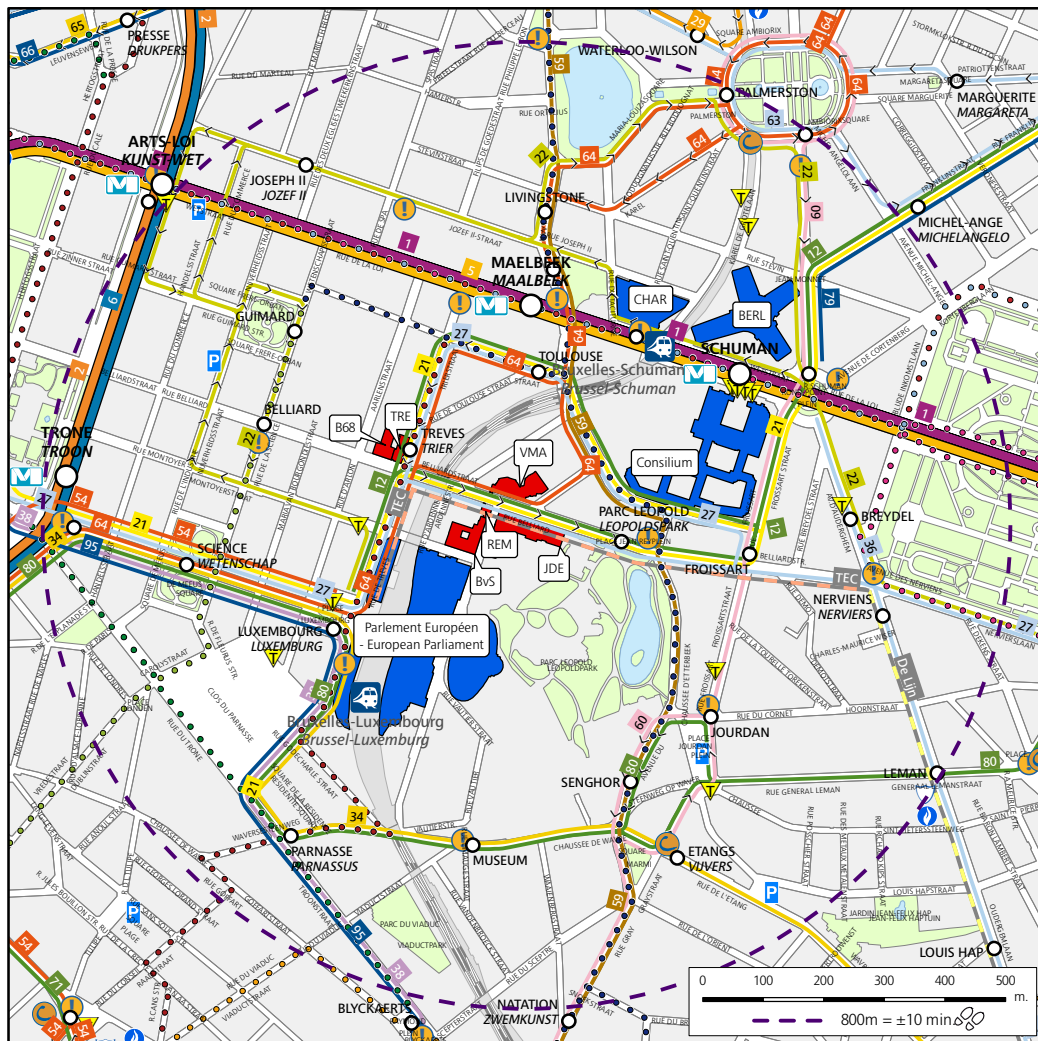

REM Rue du Remorqueur
Stoomsleperstraat

BvS Bertha von Suttner :
Rue Montoyer 92-102 Montoyerstraat

JDE Jacques Delors
Rue Belliard 99-101 Belliardstraat

VMA Rue Van Maerlant 2
Van Maerlantstraat 2

- Maelbeek / Maalbeek GO
- M 1 5 B 59 64
- Schuman GO KIOSK
- M 1 5 B 12 21 22 36 60 79
- Parc Léopold / Leopoldspark
- B 21 27 64

Les données représentées sont telles que communiquées par le gestionnaire concerné.
The following data was made available by the issuer.

Légende / Legende

- Entrée du bâtiment
Entrance of the building
- Equipements cyclables
Cycle facilities
- Accessible aux PMR
Accessible to PRM
- Parking vélos
Cycle park
- Livraisons
Delivery
- Entrée / Sortie parking
Entrance / Exit car park
- Parking public
Public car park
- Sortie de métro + numéro
Exit metro + number
- CAMBIO - Voiture partagée
CAMBIO - Carsharing
- Villo! - Vélo partagé
Villo! - Cyclesharing
- Taxis
- Commissariat de Police
Police station
- Maison communale
Town Hall
- Points de vente STIB
Sales points STIB