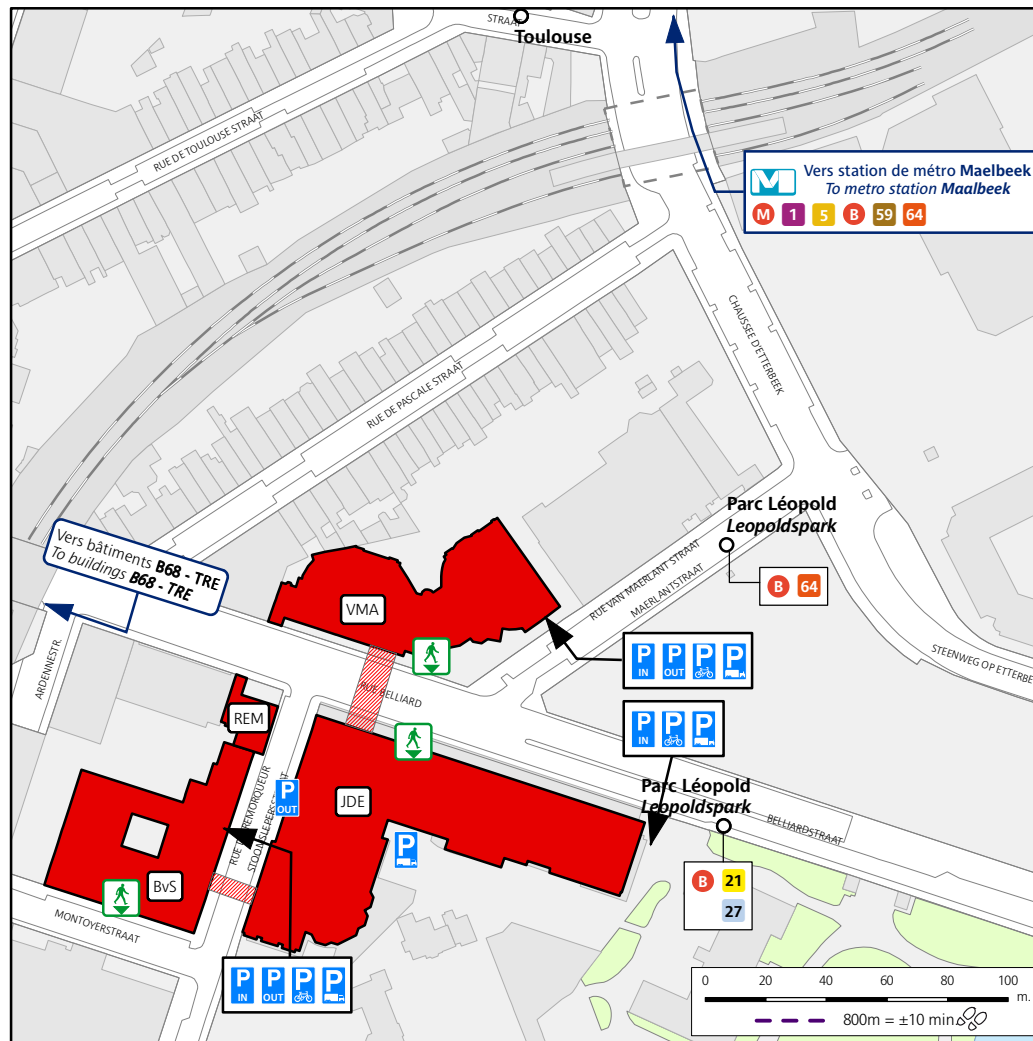

REM Rue du Remorqueur
Stoomsleperstraat

BvS Bertha von Suttner :
Rue Montoyer 92-102 Montoyerstraat

JDE Jacques Delors
Rue Belliard 99-101 Belliardstraat

VMA Rue Van Maerlant 2
Van Maerlantstraat 2

- Maelbeek / Maalbeek GO
- M 1 5 B 59 64
- Schuman GO KIOSK
- M 1 5 B 12 21 22 36 60 79
- Parc Léopold / Leopoldspark
- B 21 27 64

Les données représentées sont telles que communiquées par le gestionnaire concerné.
The following data was made available by the issuer.

Légende / Legende

- Entrée du bâtiment
Entrance of the building
- Equipements cyclables
Cycle facilities
- Accessible aux PMR
Accessible to PRM
- Parking vélos
Cycle park
- Livraisons
Delivery
- Entrée / Sortie parking
Entrance / Exit car park
- Parking public
Public car park
- Sortie de métro + numéro
Exit metro + number
- CAMBIO - Voiture partagée
CAMBIO - Carsharing
- Villo! - Vélo partagé
Villo! - Cyclesharing
- Taxis
- Commissariat de Police
Police station
- Maison communale
Town Hall
- Points de vente STIB
Sales points STIB

PM = Heure de pointe du matin / Morning peak
C = Heure creuse / Off-peak
PS = Heure de pointe du soir / Evening peak
Attente maximum / Maximum waiting time

Alternatives

Parking :
Gratuit : CERIA/COOVI, Kraainem, Delta, Herrmann-Debroux, Roodebeek, Stalle Payant : Arts-Loi/Kunst-Wet, Erasme, Montgomery
Parking vélo :
Parkings vélos dans chaque bâtiment, douches dans bâtiments JDE et BvS.
En Taxi :
Taxis à la **Gare Centrale / Centraal Station**, aux stations de métro **Schuman** et **Merode** et à l'aéroport de Bruxelles National (BIAC).